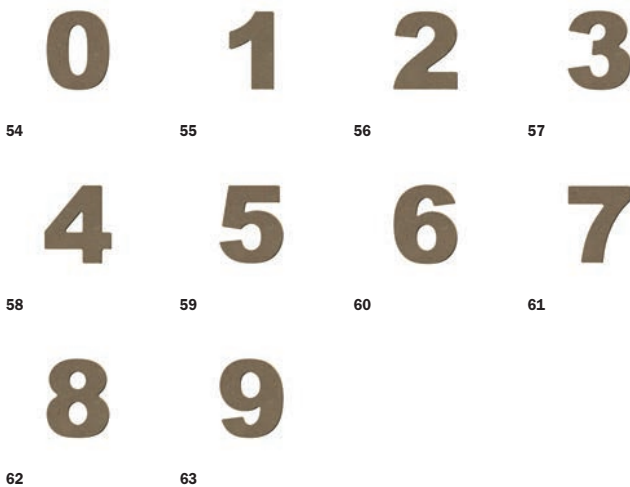

1361 – teilig

65 Motive Buchstaben / Zahlen/ Zeichen je 20 Stück (14 345 01 – 65)

3 Trägerleiste für Display je 20 Stück (14 346 01 / 02 / 03)

**Holz motive Gomille**

- 14 346 01** Gomille – Trägerleiste, 12 x 3,5 x 1 cm  VE: 10 St
- 14 346 02** Gomille – Trägerleiste, 35 x 3,5 x 1 cm  VE: 10 St
- 14 346 03** Gomille – Trägerleiste, 58 x 3,5 x 1 cm  VE: 10 St

**Holz motive Gomille**

- 14 346 10** Wichteltür, Pilz, 21 x 17 x 0,6 cm  VE: 10 St
- 14 346 11** Wichteltür, Rund, 9 x 14 x 0,6 cm  VE: 10 St

**Holz motive Gomille**

- 14 345 ..** Gomille, A-Z, 8 x 0,5 cm  VE: 10 St