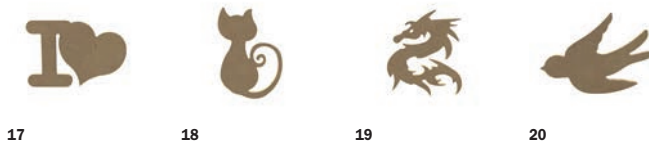

Holz motive Gomille

- 14 344 17 Gomille, I love, 15 x 13 x 0,5 cm ☒ VE: 10 St
- 14 344 18 Gomille, Katze, 10 x 14 x 0,5 cm ☒ VE: 10 St
- 14 344 19 Gomille, Drachen, 12 x 14 x 0,5 cm ☒ VE: 10 St
- 14 344 20 Gomille, Schwalbe, 15 x 10 x 0,5 cm ☒ VE: 10 St