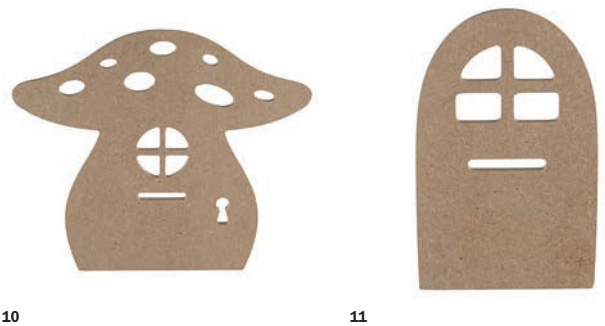

### Holz motive Gomille

**14 345 27** Gomille, &, 15 x 15 x 0,5 cm  VE: 10 St  
**14 345 64** Gomille, ?, 10 x 15 x 0,5 cm  VE: 10 St  
**14 345 65** Gomille, !, 4 x 15 x 0,5 cm  VE: 10 St

Inhalt 14 345 99: Gomille Display B – Buchstaben

1361 – teilig

65 Motive Buchstaben / Zahlen/ Zeichen je 20 Stück (14 345 01 – 65)

3 Trägerleiste für Display je 20 Stück (14 346 01 / 02 / 03)

**Holz motive Gomille**

- 14 346 01** Gomille – Trägerleiste, 12 x 3,5 x 1 cm  VE: 10 St
- 14 346 02** Gomille – Trägerleiste, 35 x 3,5 x 1 cm  VE: 10 St
- 14 346 03** Gomille – Trägerleiste, 58 x 3,5 x 1 cm  VE: 10 St

**Holz motive Gomille**

- 14 346 10** Wichteltür, Pilz, 21 x 17 x 0,6 cm  VE: 10 St
- 14 346 11** Wichteltür, Rund, 9 x 14 x 0,6 cm  VE: 10 St

**Holz motive Gomille**

- 14 345 ..** Gomille, A-Z, 8 x 0,5 cm  VE: 10 St