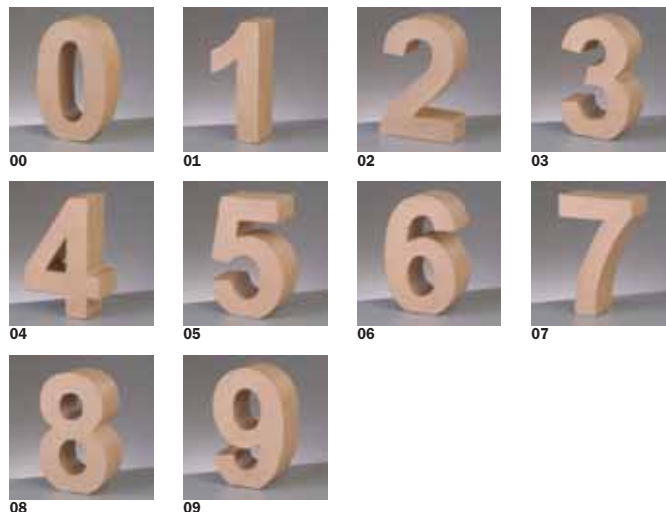

creative emotions

PAPPART/HOLZ

PAPIER MÂCHÉ/BOIS

PAPPART/WOOD

CARTAPESTA/LEGNO

PappArt Letter

- 26 303 ..** Letter, H 5 x T 2 cm SQ: 2 pc
- 26 309 ..** Letter, A, H 17,5 x T 5,5 cm SQ: 2 pc
- 26 311 ..** Letter, H 10 x T 3 cm SQ: 2 pc